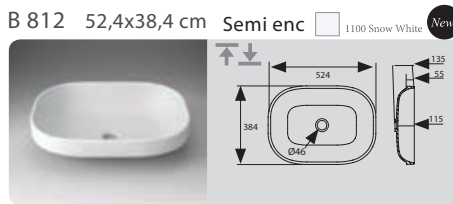

Unique Series

KRION®

Lavabi Unique (Snow White 1100)

PORCELANOSA SOLID SURFACE

UNIQUE 40 x 40

richiedi i prezzi alla Tad
Sig.ra Vanessa
tadmami@alice.it
011 9267694

UNIQUE 52 x 38

UNIQUE 70 x 40