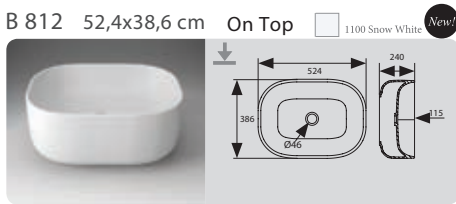

Unique Series

KRION®

Lavabi Unique (Snow White 1100)

PORCELANOSA SOLID SURFACE

UNIQUE 40 x 40

richiedi i prezzi alla Tad
Sig.ra Vanessa
tadmami@alice.it
011 9267694

UNIQUE 52 x 38

UNIQUE 70 x 40