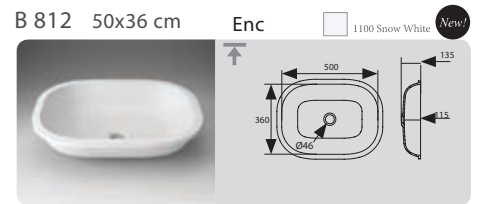

Unique Series

KRION®

Lavabi Unique (Snow White 1100)

PORCELANOSA SOLID SURFACE

UNIQUE 40 x 40

richiedi i prezzi alla Tad
Sig.ra Vanessa
tadmami@alice.it
011 9267694

UNIQUE 52 x 38

UNIQUE 70 x 40