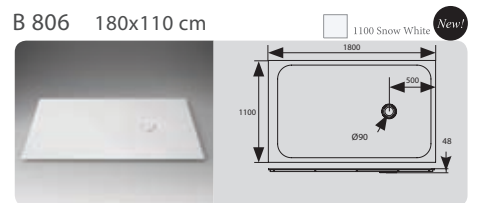

Piatti doccia Unique (Snow White 1100)