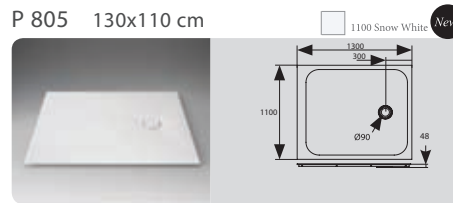

Piatti doccia Unique (Snow White 1100)