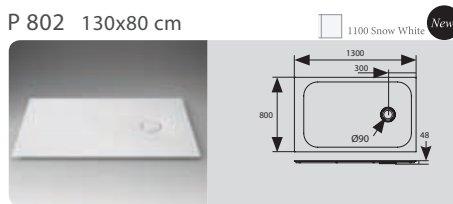

Piatti doccia Unique (Snow White 1100)