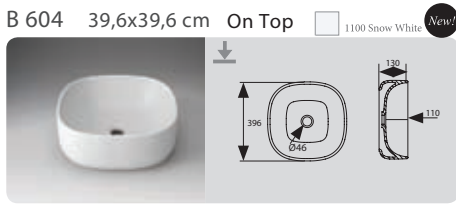

Unique Series

KRION®

Lavabi Unique (Snow White 1100)

PORCELANOSA SOLID SURFACE

UNIQUE 40 x 40

richiedi i prezzi alla Tad
Sig.ra Vanessa
tadmami@alice.it
011 9267694

UNIQUE 52 x 38

UNIQUE 70 x 40