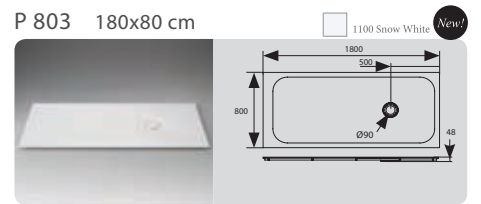

Piatti doccia Unique (Snow White 1100)