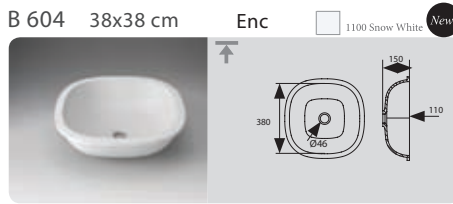

Unique Series

KRION®

Lavabi Unique (Snow White 1100)

PORCELANOSA SOLID SURFACE

UNIQUE 40 x 40

richiedi i prezzi alla Tad
Sig.ra Vanessa
tadmami@alice.it
011 9267694

UNIQUE 52 x 38

UNIQUE 70 x 40