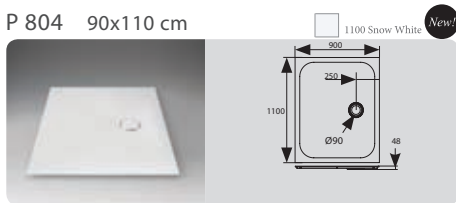

Piatti doccia Unique (Snow White 1100)