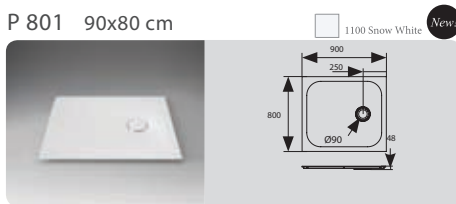

Piatti doccia Unique (Snow White 1100)