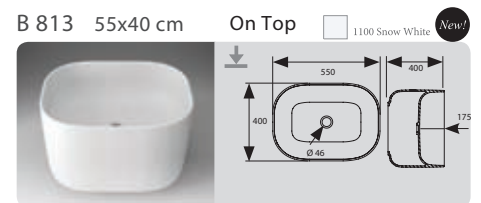

Unique Series

KRION®

Lavabi Unique (Snow White 1100)

PORCELANOSA SOLID SURFACE

UNIQUE 40 x 40

richiedi i prezzi alla Tad
Sig.ra Vanessa
tadmami@alice.it
011 9267694

UNIQUE 52 x 38

UNIQUE 70 x 40