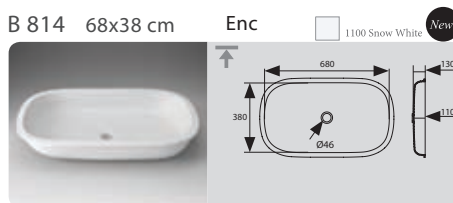

Unique Series

KRION®

Lavabi Unique (Snow White 1100)

PORCELANOSA SOLID SURFACE

UNIQUE 40 x 40

richiedi i prezzi alla Tad
Sig.ra Vanessa
tadmami@alice.it
011 9267694

UNIQUE 52 x 38

UNIQUE 70 x 40

Piatti doccia Unique (Snow White 1100)

Vasca bagno Unique (Snow White 1100)