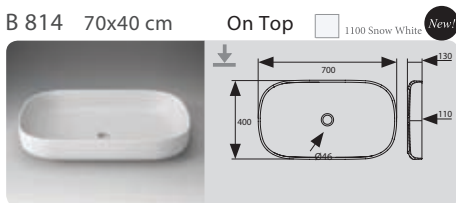

Unique Series

KRION®

Lavabi Unique (Snow White 1100)

PORCELANOSA SOLID SURFACE

UNIQUE 40 x 40

richiedi i prezzi alla Tad
Sig.ra Vanessa
tadmami@alice.it
011 9267694

UNIQUE 52 x 38

UNIQUE 70 x 40